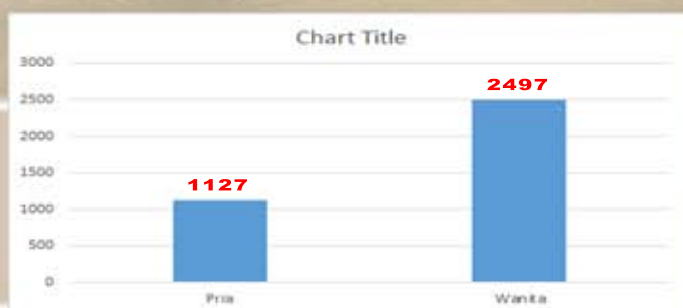

**PELAYANAN
KEPEGAWAIAN
CEPAT DAN
AKURAT**